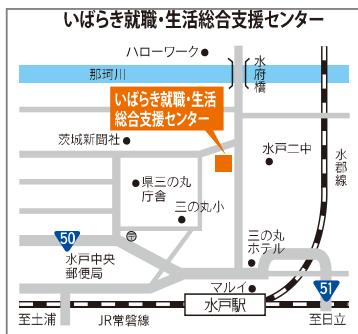

【開催場所】

水戸会場 : いばらき就職・生活総合支援センター(水戸市三の丸1-7-41)
 土浦会場 : 県南地区就職支援センター(土浦市真鍋5-17-26 県土浦合同庁舎)

【開催日時・内容】 興味あるテーマのみの受講も可能です。

	テーマ	内容	開催日	
			水戸会場	土浦会場
1回目	概要・自己理解	どんな働き方がいいの? キャリアプランを作ろう!	10月27日(木)	10月12日(水)
2回目	自己理解・目標設定	一週間の生活を見直そう! 今の就職の希望条件をまとめよう!	11月17日(木)	11月9日(水)
3回目	職業理解・企業研究	求人情報から職種や企業を調べて検討する方法	12月1日(木)	12月14日(水)
4回目	スキルアップのための学習	職業訓練と資格はどの程度就職に必要なの?	12月15日(木)	1月11日(水)
5回目	応募書類の作成	履歴書, 職務経歴書, 自己紹介書の書き方	1月19日(木)	2月8日(水)
6回目	面接対策・応募	面接でママは何を見られているのでしょうか? 企業への問合せの仕方, 対応の仕方	2月2日(木)	3月14日(水)

- 活動メニュー 10:00~10:45 再就職支援セミナー
- 10:45~11:00 休憩
- 11:00~11:45 意見交換会

【参加費用】 ・無料(開催地までの交通費は自己負担)

【参加申込】 ・下記あてにお申し込み下さい。(随時受付)

【注意事項】 ・定員は3名以上になります。(随時募集)
 ・託児所はありませんが、水戸会場にはキッズコーナーがございます。

【会場案内】 水戸会場

※駐車場は県三の丸庁舎駐車場をご利用下さい。【無料券を会場でお渡しします】