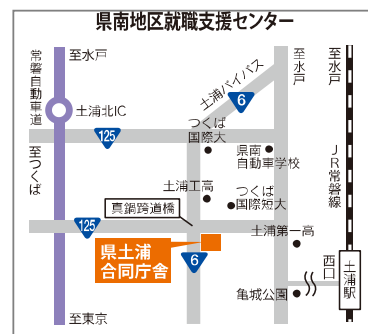

【開催場所】

水戸会場 : いばらき就職・生活総合支援センター(水戸市三の丸1-7-41)
 土浦会場 : 県南地区就職支援センター(土浦市真鍋5-17-26 県土浦合同庁舎)

【開催日時・内容】 興味あるテーマのみの受講も可能です。

	テーマ	内容	開催日	
			水戸会場	土浦会場
1回目	概要・自己理解	どんな働き方がいいの? キャリアプランを作ろう!	10月27日(木)	10月12日(水)
2回目	自己理解・目標設定	一週間の生活を見直そう! 今の就職の希望条件をまとめよう!	11月17日(木)	11月9日(水)
3回目	職業理解・企業研究	求人情報から職種や企業を調べて検討する方法	12月1日(木)	12月14日(水)
4回目	スキルアップのための学習	職業訓練と資格はどの程度就職に必要なの?	12月15日(木)	1月11日(水)
5回目	応募書類の作成	履歴書, 職務経歴書, 自己紹介書の書き方	1月19日(木)	2月8日(水)
6回目	面接対策・応募	面接でママは何を見られているのでしょうか? 企業への問合せの仕方, 対応の仕方	2月2日(木)	3月14日(水)

- 活動メニュー 10:00~10:45 再就職支援セミナー
- 10:45~11:00 休憩
- 11:00~11:45 意見交換会

【参加費用】 ・無料(開催地までの交通費は自己負担)

【参加申込】 ・下記あてにお申し込み下さい。(随時受付)

【注意事項】 ・定員は3名以上になります。(随時募集)
 ・託児所はありませんが、水戸会場にはキッズコーナーがございます。

【会場案内】 水戸会場

※駐車場は県三の丸庁舎駐車場をご利用下さい。【無料券を会場でお渡しします】

土浦会場

【お問合せ・お申込み先】

水戸: いばらき就職・生活総合支援センター(ジョブカフェいばらき) 電話029-300-1916, 1715
 土浦: 県南地区就職支援センター(ジョブカフェけんなん) 電話029-825-3410, 2822